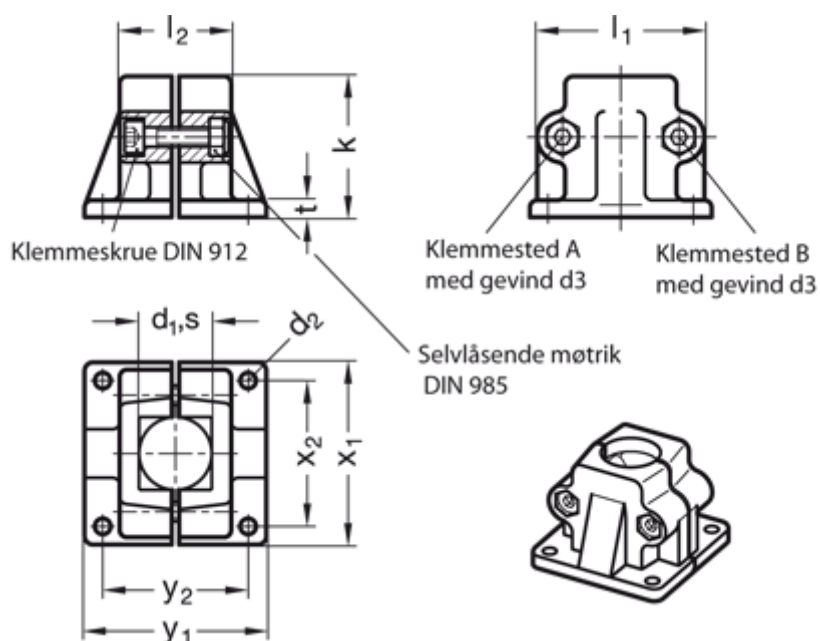

Varenummer: 20165B422BL  
 Beskrivelse: E+G  
 Fod rørholder GN165-B42-2-BL

## Mål

d1 = B48  
 d2 = 11  
 d3 = M10  
 k = 91  
 l1 = 98  
 l2 = 70  
 t = 14

x1 = 115  
 x2 = 90  
 y1 = 119  
 y2 = 90

Vippehåndtag = GN 911-M10-63 skal bestilles separat